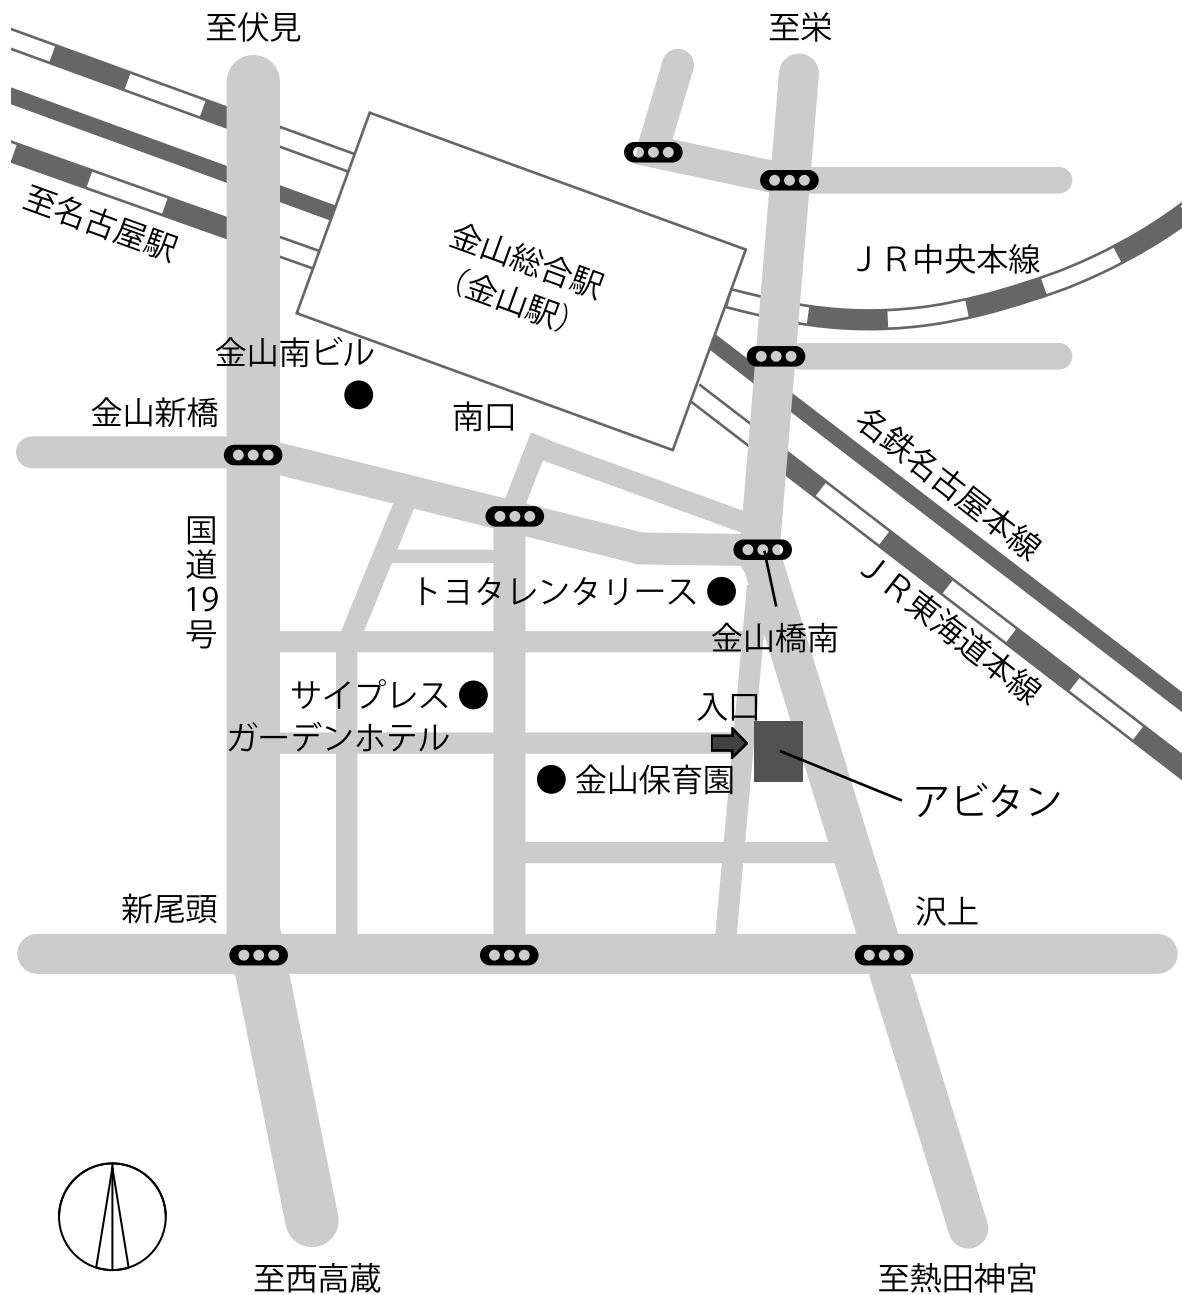

アビタンへのアクセス

金山総合駅南口を出て、正面のスクランブル交差点を渡り、南へ100m、金山保育園がある十字路を左折して100m先、つきあたり前方にアビタン西口玄関があります。

〒456-0002

名古屋市熱田区金山町 1-12-7 アビタン

※専用駐車場はございませんので、お越しの際は公共交通機関をご利用下さい（お車でお越しの際は、周辺のコインパーキングをご利用ください）。